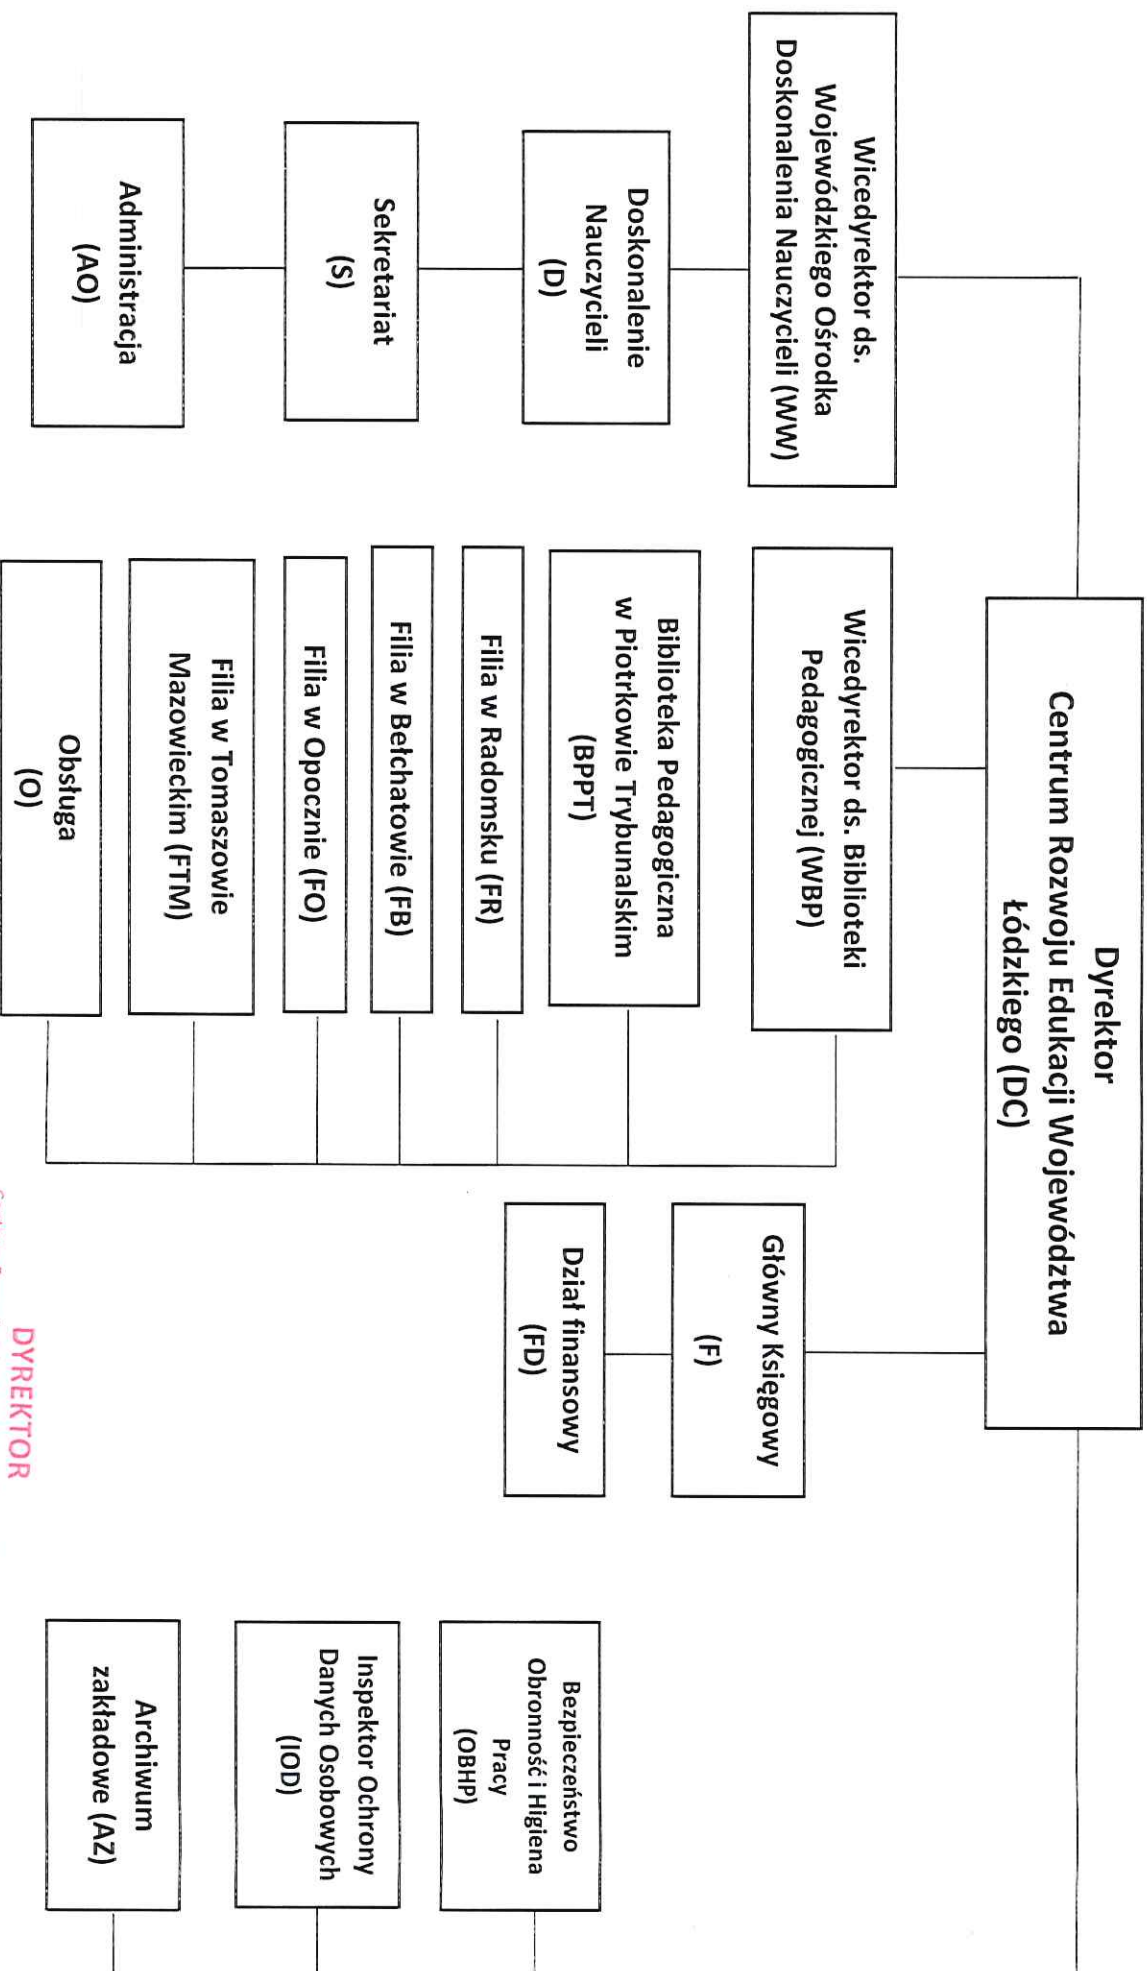

SCHEMAT ORGANIZACYJNY CENTRUM ROZWOJU EDUKACJI WOJEWÓDZTWA ŁÓDZKIEGO W PIOTRKOWIE TRYBUNALSKIM

DYREKTOR

Centrum Rozwoju Edukacji Województwa łódzkiego

w Piotrkowie Trybunalskim

mgr Iwona Buchańska